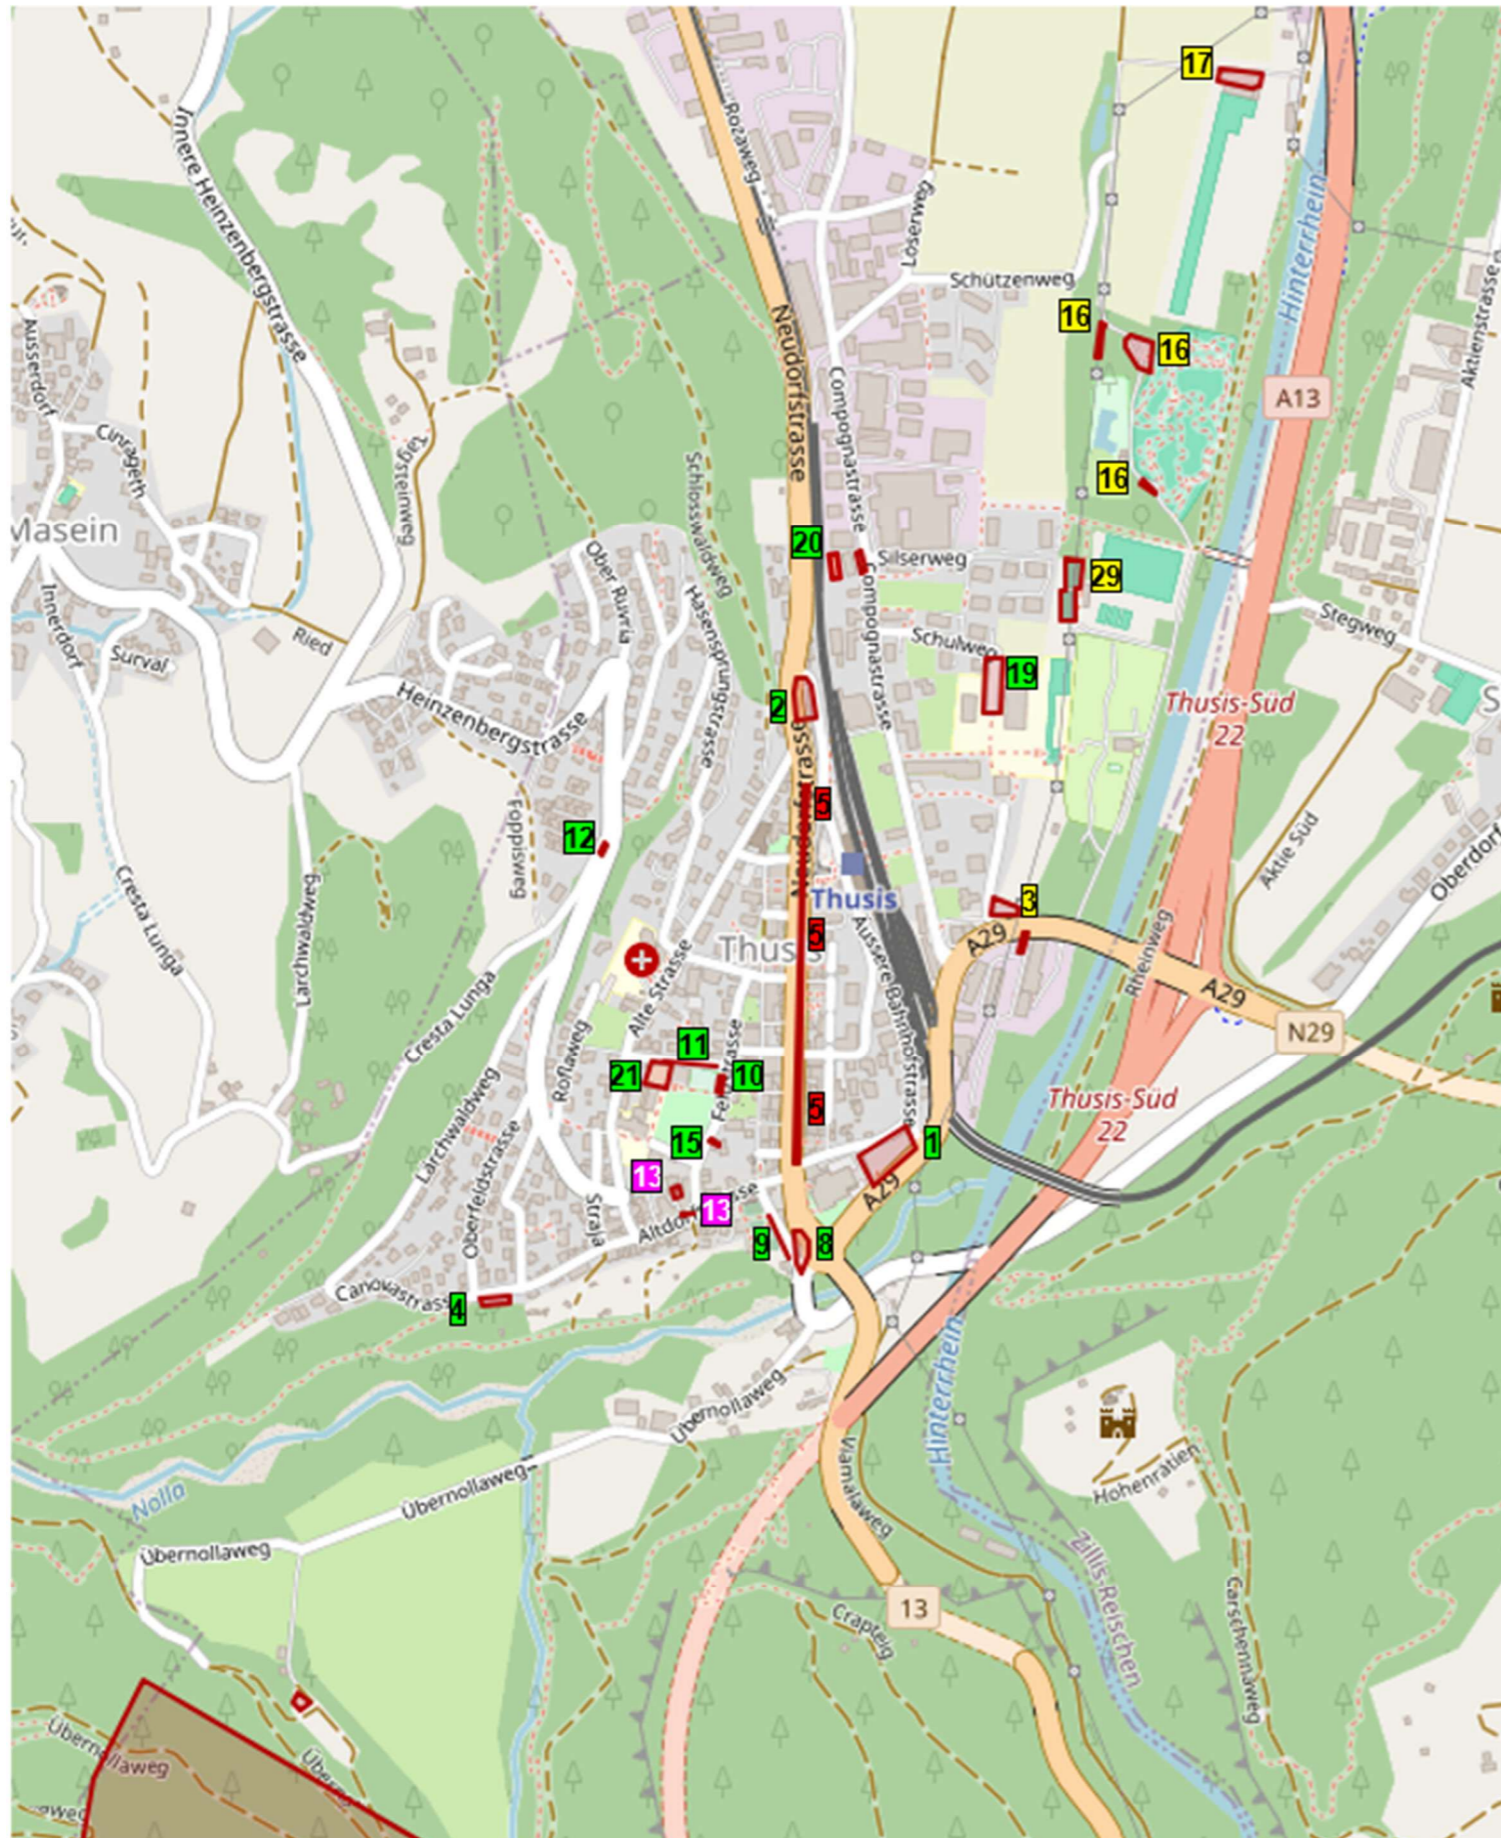

Übersichtsplan Parkierung Anlagen, Parkkarten, Tarife

Nr.	Name Parkplatz	Anzahl PP	Gültigkeit Parkbewilligung	Gebührentarife	Pauschalpreis ab 10h bis 24h	max. Parkdauer
1	Marktwiese	75	Parkkarte A + B Reisebus/Hotel	1.00/h	10.00	-
2	Lunapark	20	Parkkarte A + B	1.00/h	10.00	-
3	Carnusa	21	Parkkarte A + B	0.50/h	5.00	-
4	Canovastrasse	11	Parkkarte A + B	1.00/h	10.00	-
5	Neudorf Nord	18	keine	2.00/h 30 Min. gratis	-	7.00-19.00h 90 Min. 19.00-7.00h unbeschränkt
5	Neudorf Zentrum	11	keine	2.00/h 30 Min. gratis	-	7.00-19.00h 90 Min. 19.00-7.00h unbeschränkt
5	Neudorf Süd	12	keine	2.00/h 30 Min. gratis	-	7.00-19.00h 90 Min. 19.00-7.00h unbeschränkt
8	Kreisel Süd	17	keine	1.00/h 30 Min. gratis	10.00	-
9	Kirchenstutz	9	Parkkarte B	1.00/h	10.00	-
10	Feldstrasse	8	keine	1.00/h	10.00	-
11	Rosenrollweg	10	Parkkarte A + B	1.00/h	10.00	-
13	Rathaus hinten und vorne	8	keine	2.00/h	-	-
21	Schulhaus Dorf	24	Parkkarte B	1.00/h	10.00	-
15	GVA - VerwaltungsPP	6	keine	1.00/h	10.00	-
29	ehem. Tennisplätze	62	Parkkarte B Militär	0.50/h	5.00	-
16	Schwimmbad	8	keine	0.50/h	5.00	-
16	Naherholung	42	keine	0.50/h	5.00	-
17	Schiessstand	33	Parkkarte A	0.50/h	5.00	-
20	Schule Variel	16	Parkkarte B	1.00/h	10.00	-
19	Schule Compogna	28	Parkkarte B	1.00/h	10.00	-
12	Dalauerweg	2	keine	1.00/h	10.00	-

Innerorts ist das Parkieren auf öffentlichem Grund verboten, ausgenommen auf den signalisierten und markierten Parkplätzen.

Die Dauerparkkarten sind grundsätzlich mit der App Parkingpay zu erwerben, in Ausnahmefällen sind die Parkkarten auf der Gemeindeverwaltung erhältlich.

Es gibt keinen Rechtsanspruch auf eine Dauerparkkarte bzw. auf ein Parkfeld auf öffentlichem Grund.

Kategorien Parkplätze

		Zentrum
		zentrumsnah
		übrige