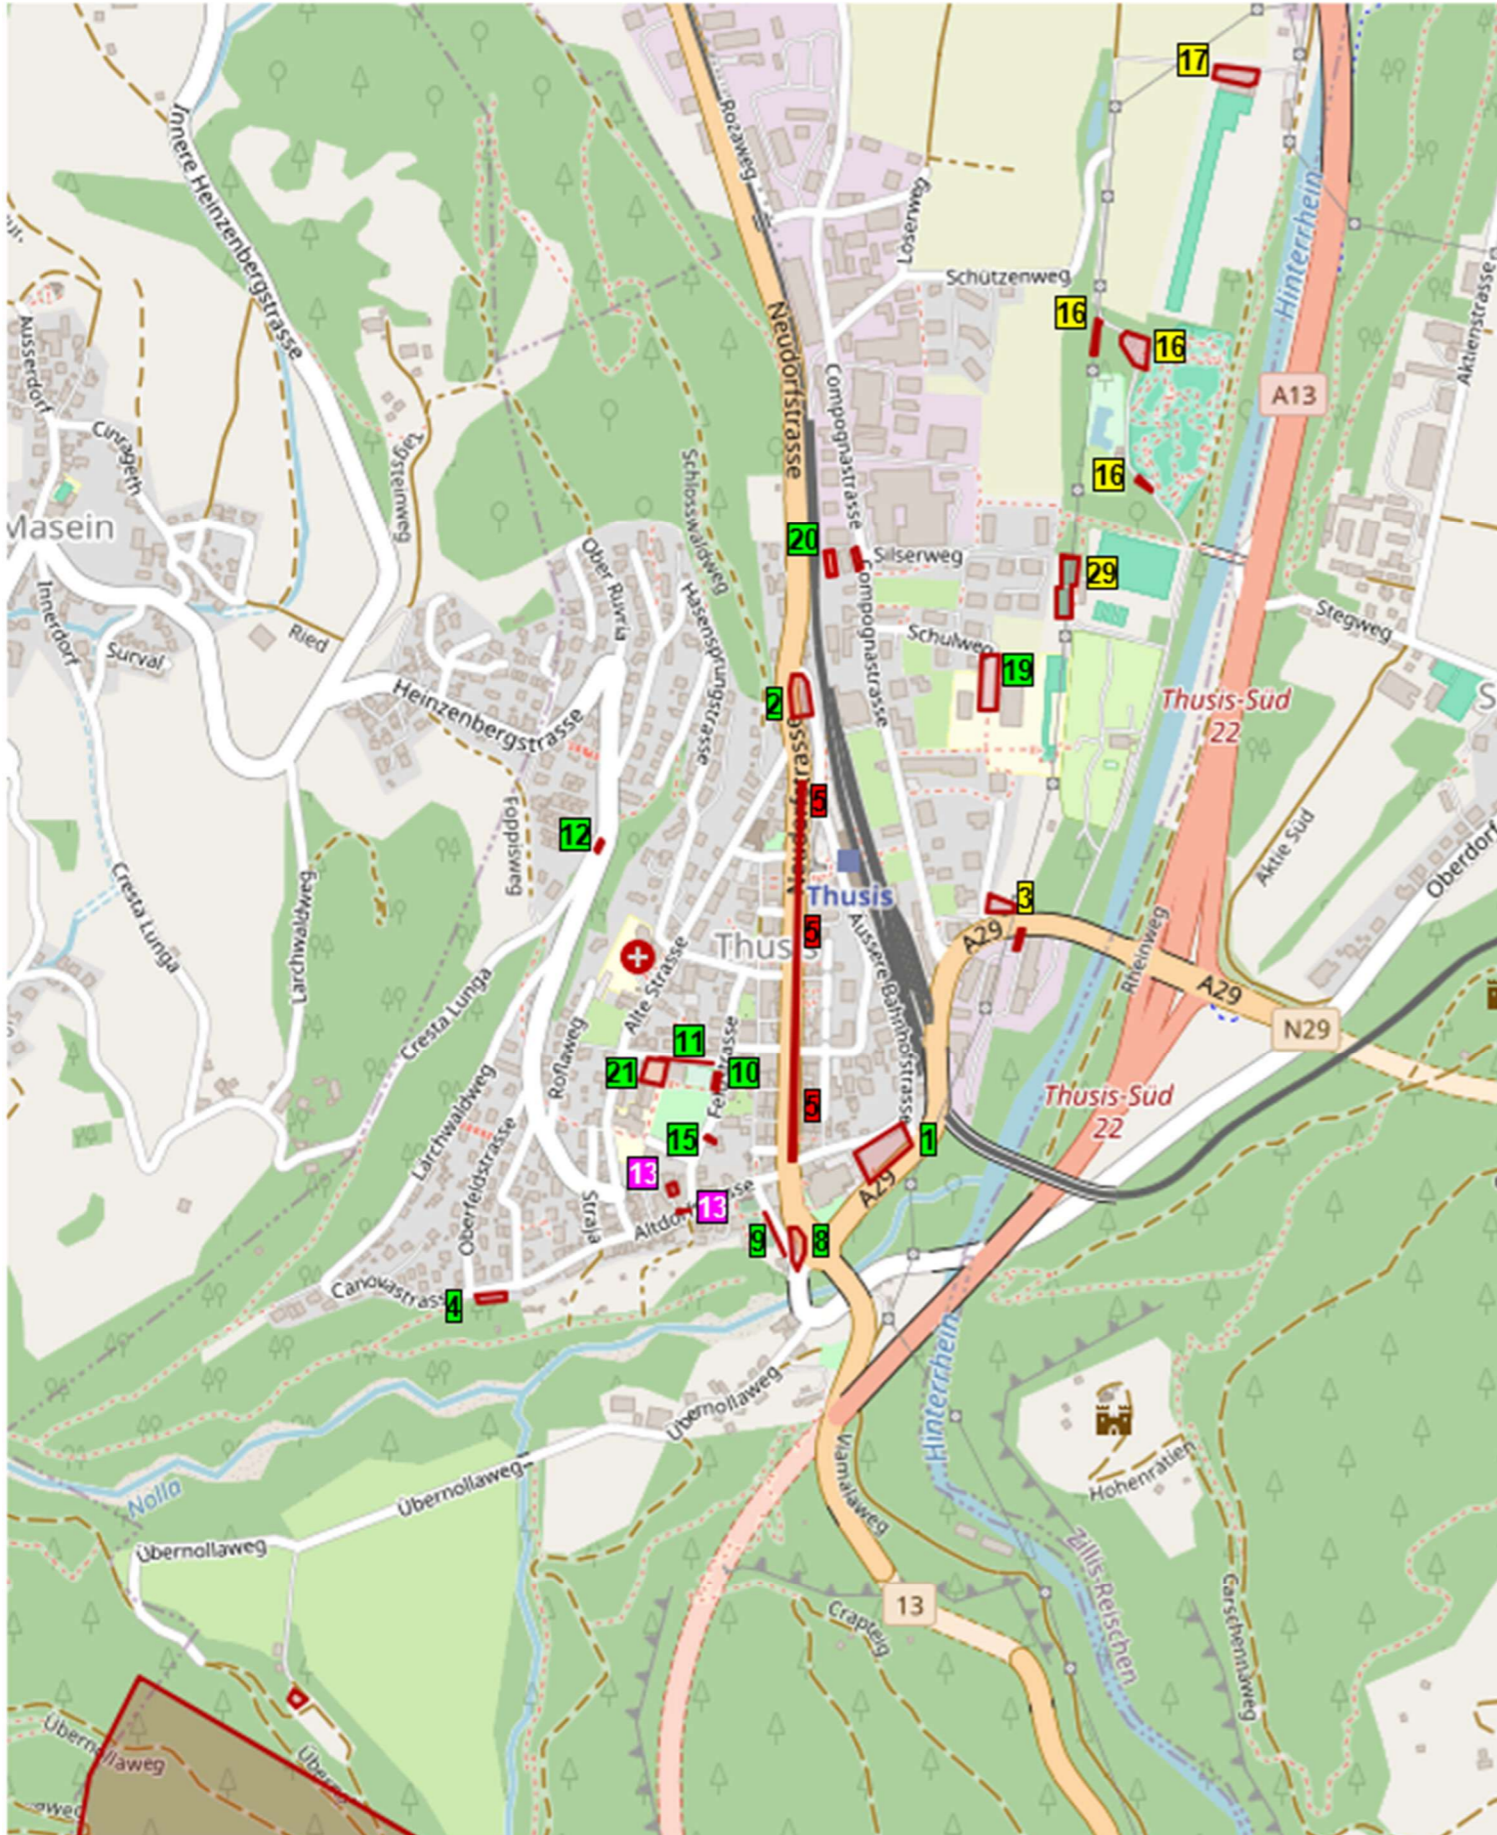

## Übersichtsplan Parkierung Anlagen, Parkkarten, Tarife

Nr.	Name Parkplatz	Anzahl PP	Gültigkeit Parkbewilligung	Gebührentarife	Pauschalpreis ab 10h bis 24h	max. Parkdauer
1	Marktwiese	75	Parkkarte A + B Reisebus/Hotel	1.00/h	10.00	-
2	Lunapark	20	Parkkarte A + B	1.00/h	10.00	-
3	Carnusa	21	Parkkarte A + B	0.50/h	5.00	-
4	Canovastrasse	11	Parkkarte A + B	1.00/h	10.00	-
5	Neudorf Nord	18	keine	2.00/h 30 Min. gratis	-	7.00-19.00h 90 Min. 19.00-7.00h unbeschränkt
5	Neudorf Zentrum	11	keine	2.00/h 30 Min. gratis	-	7.00-19.00h 90 Min. 19.00-7.00h unbeschränkt
5	Neudorf Süd	12	keine	2.00/h 30 Min. gratis	-	7.00-19.00h 90 Min. 19.00-7.00h unbeschränkt
8	Kreisel Süd	17	keine	1.00/h 30 Min. gratis	10.00	-
9	Kirchenstutz	9	Parkkarte B	1.00/h	10.00	-
10	Feldstrasse	8	keine	1.00/h	10.00	-
11	Rosenrollweg	10	Parkkarte A + B	1.00/h	10.00	-
13	Rathaus hinten und vorne	8	keine	2.00/h	-	-
21	Schulhaus Dorf	24	Parkkarte B	1.00/h	10.00	-
15	GVA - VerwaltungsPP	6	keine	1.00/h	10.00	-
29	ehem. Tennisplätze	62	Parkkarte B Militär	0.50/h	5.00	-
16	Schwimmbad	8	keine	0.50/h	5.00	-
16	Naherholung	42	keine	0.50/h	5.00	-
17	Schiessstand	33	Parkkarte A	0.50/h	5.00	-
20	Schule Variel	16	Parkkarte A + B	1.00/h	10.00	-
19	Schule Compogna	28	Parkkarte B	1.00/h	10.00	-
12	Dalauserweg	2	keine	1.00/h	10.00	-

Innerorts ist das Parkieren auf öffentlichem Grund verboten, ausgenommen auf den signalisierten und markierten Parkplätzen.

Die Dauerparkkarten sind grundsätzlich mit der App Parkingpay zu erwerben, in Ausnahmefällen sind die Parkkarten auf der Gemeindeverwaltung erhältlich.

Es gibt keinen Rechtsanspruch auf eine Dauerparkkarte bzw. auf ein Parkfeld auf öffentlichem Grund.

### Kategorien Parkplätze

		Zentrum
		zentrumsnah
		übrige